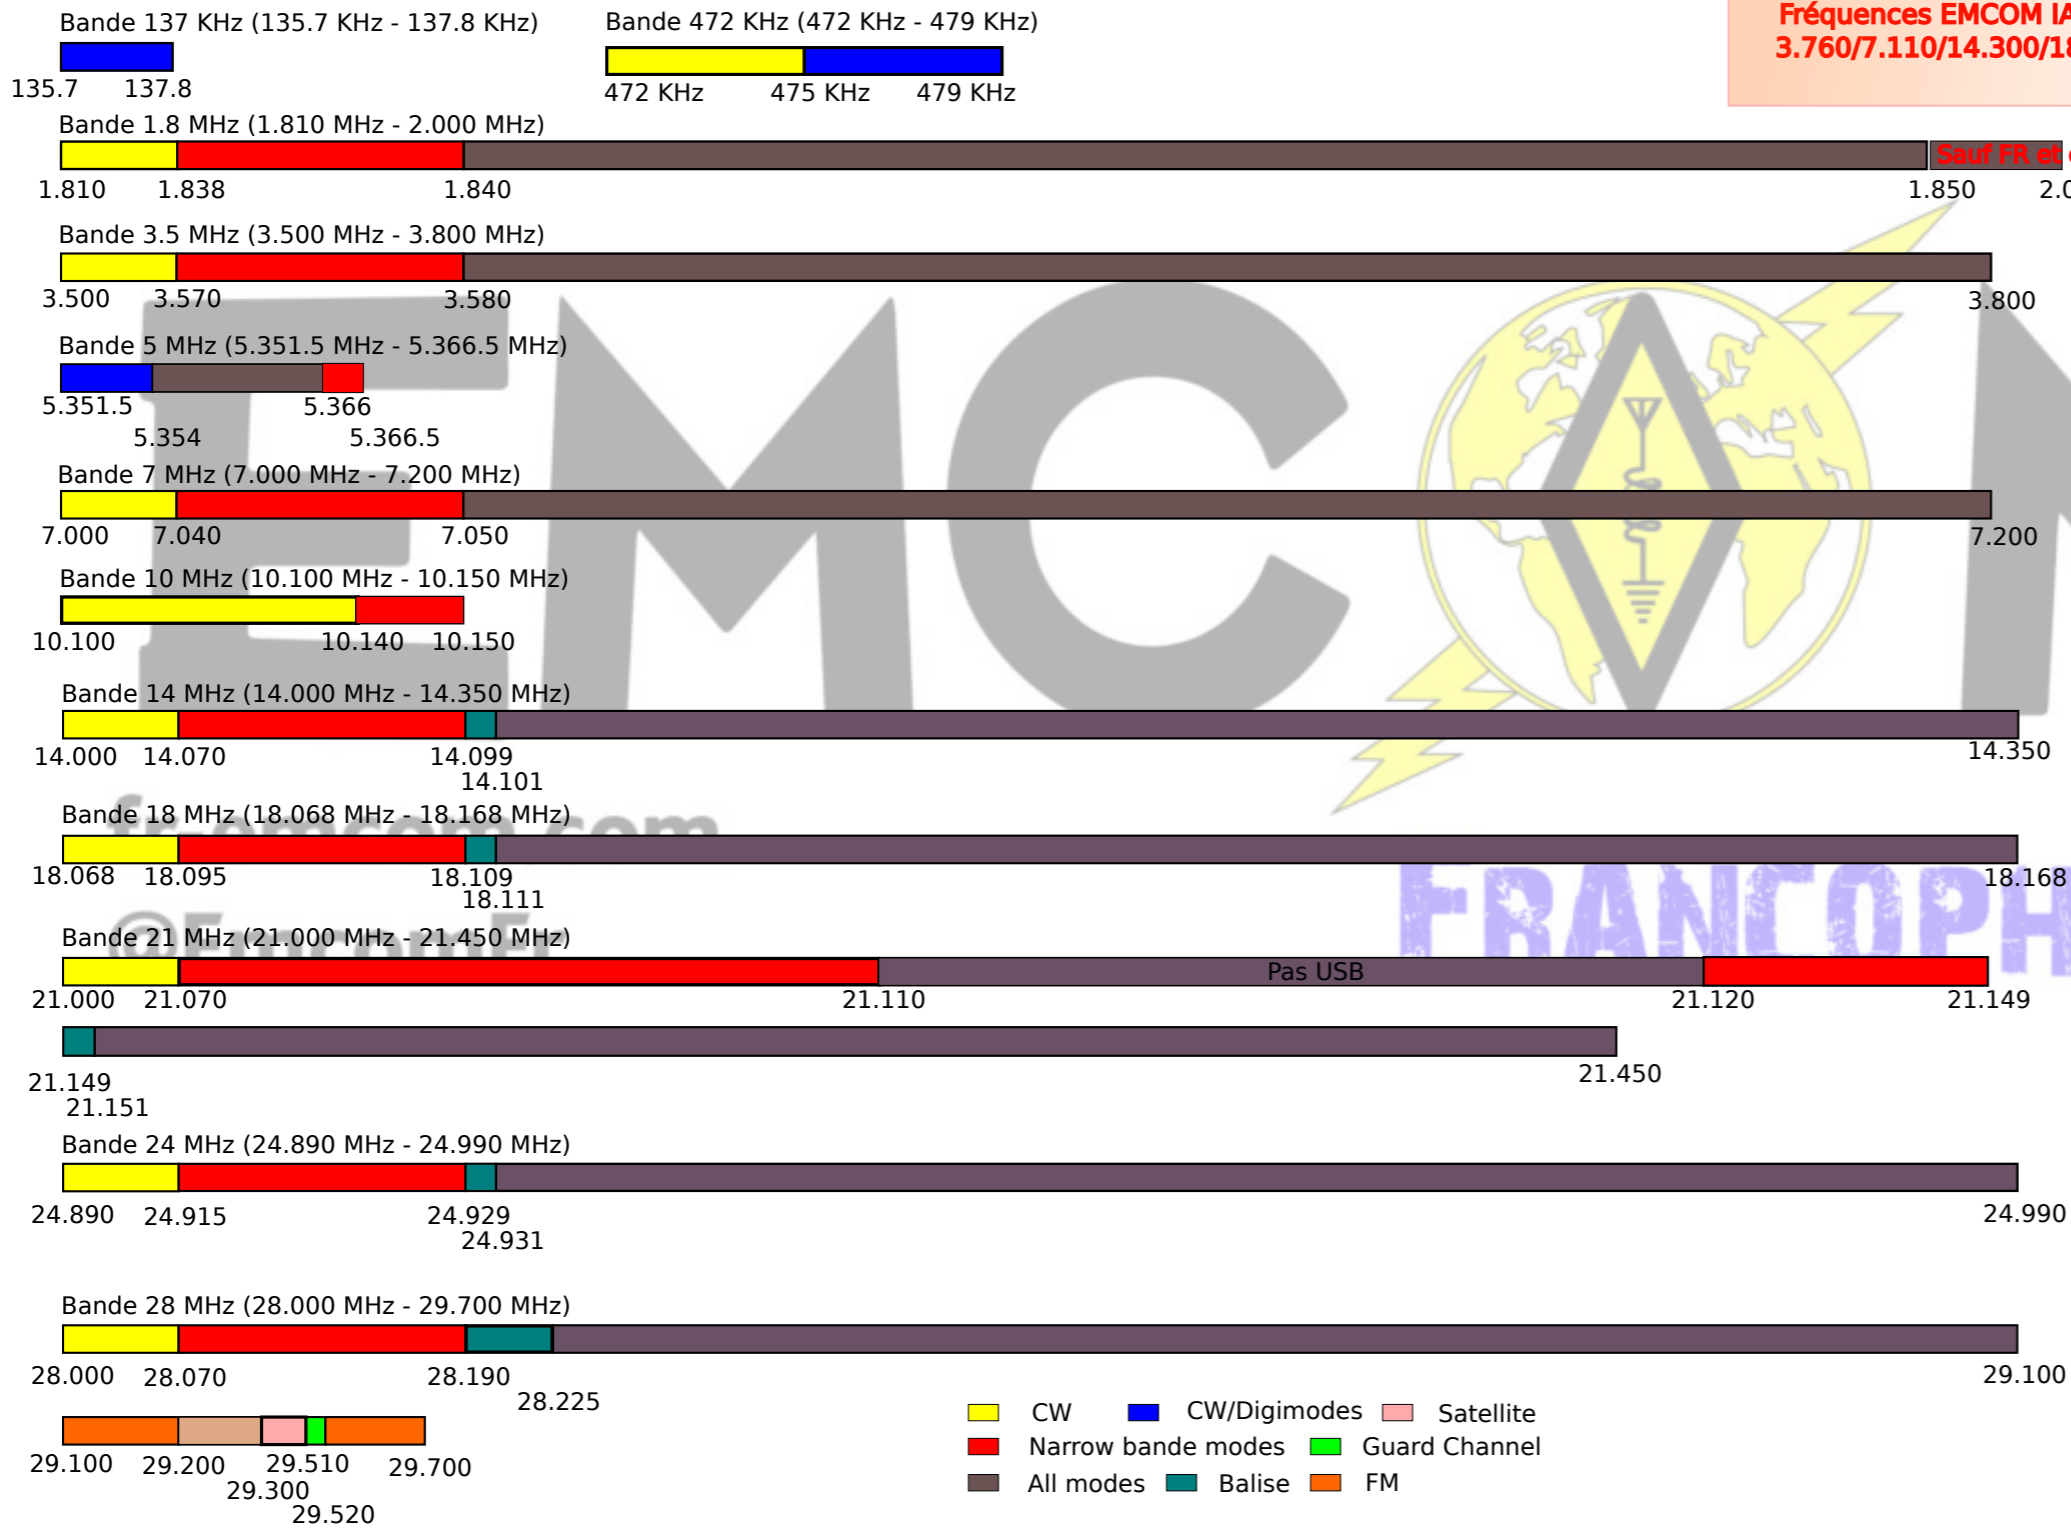

PLAN DE BANDES HF Région 1 Version IARU de JUIN 2016

@Fred F4EED/K17QQP V2.02 généré le 12/08/2020 à 13H30

Fréquences ECOM IARU Région 1
3.760/7.110/14.300/18.160/21.360

160 M

1.842 MHz	: JS8
1.836 MHz	: Opéra
1.836,60 à 1.838,100 MHz	: WSPR
1.810/1.840 MHz	: RTTY
1.838 MHz	: PSK
1.838 MHz	: JT65/Throb/PSK/MFSK
1.839 MHz	: SIM31
1.840 MHz	: FT8/ROS
1.890 à 1.916 MHz	: SSTV

80 M

3.558 MHz	: ROS
3.568,600 MHz	: WSPR
3.570 MHz	: JT65
3.573 MHz	: FT8
3.574 MHz	: Hell
3.575 MHz	: FT4/Opéra
3.578 MHz	: JS8
3.580 MHz	: PSK/Throb/RTTY/MFSK
3.581 MHz	: ROS
3.582 MHz	: RTTY/Olivia/contestia
3.590 MHz	: RTTY
3.592,600 à 3.594,100 MHz	: WSPR
3.596 MHz	: SIM31
3.730 / 3.5745MHz	: SSTV
3.733 MHz	: DRM

60 M

5.357 MHz	: FT8/FT4
5.365.50 MHz	: WSPR
5.357 MHz	: JT65
5.360 MHz	: SIM31
5.367 MHz	: ROS

40 M

7.032 MHz	: APRS(300)
7.033 MHz	: SSTV
7.038.60 MHz	: WSPR
7.039 MHz	: RTTY
7.040 MHz	: RTTY/PSK
7.045 MHz	: SSTV
7.046 / 7.048 MHz	: ROS
7.047 MHz	: FT4
7.058 MHz	: SSTV (digitale)
7.070 MHz	: PSK
7.072 MHz	: DominoEX
7.074 MHz	: FT8
7.076 MHz	: JT65
7.078 MHz	: JS8
7.084 MHz	: RTTY/Hell
7.172 MHz	: SSTV (analogique)

12 M

24.912 / 24.915 MHz	: ROS
24.915 MHz	: FT8
24.916 MHz	: SIM31
24.917 MHz	: JT65
24.919 MHz	: FT4
24.920 MHz	: PSK
24.922 MHz	: JS8
24.924.60 MHz	: WSPR
24.925 MHz	: RTTY/Opéra
24.929 MHz	: Throb/MFSK